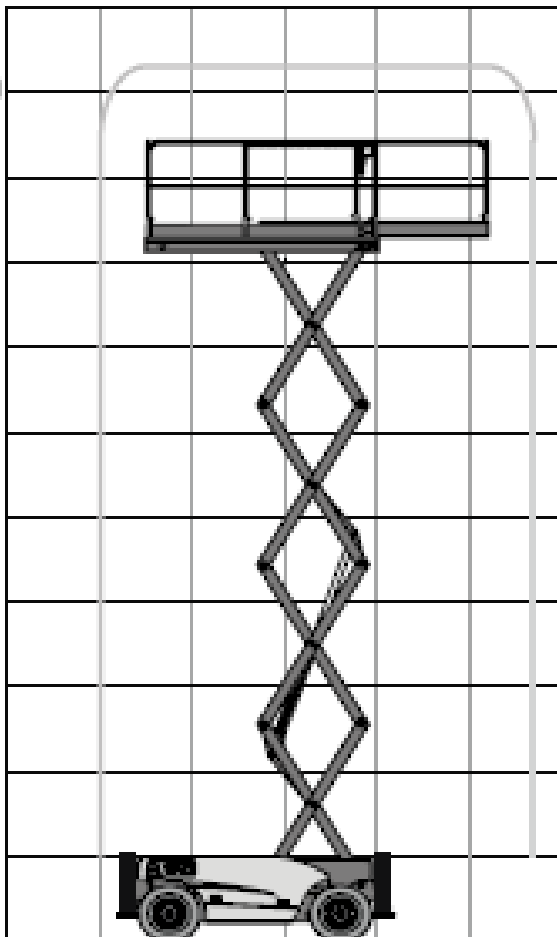

Hundingstraße 5
90431 Nürnberg
www.stabel-lift.de

Tel. 0911 / 3 95 75 95
Fax 0911 / 3 00 07 97
info@stabel-lift.de

STABEL

ARBEITSBÜHNEN - STAPLER - TELESTAPLER - MINIKRANE

Elektro

Scherenbühne Elektro 10,0m

JLG 2646ES

Arbeitshöhe bis max.	10,00 m
Plattformhöhe bis max.	8,00 m
Traglast	450 kg
Plattformgröße	2,50 / 1,17 m
Erweiterbar auf	3,77 / 1,17 m
Antrieb	Elektro
Ladegerät	230 V
Länge / Breite / Höhe	2,50 / 1,17 / 2,36 m
Eigengewicht	2742 kg
Transportmöglichkeit	auf LKW oder Tieflader

Besonderheiten:

- Weiße Bereifung
- Plattformausschub 1,27 m
- klappbares Geländer, Höhe abgeklappt 1,97m